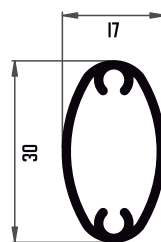

10022 PASAMANOS 70 MM

10026 PASAMANOS 66 MM

10024 SOPORTE BARRA BARANDILLA 43.2 MM

10023 TAPAJUNTA 39.6 MM

10020 BARRA BARANDILLA 30X15 MM

10021 BARANDILLA 30X30 MM

10025 TUBO OVALADO 30X17 MM

10002 PASAMANOS ABIERTO 60 MM

10001 PASAMANOS REDONDO 66 MM

10012 PASAMANOS ALTO 70X60 MM

10003 ANCLAJE 51 MM

* BAJO PEDIDO

10004 TAPA JUNTA 45.2 MM

10006 TUBO 35X18 C/GUSANILLO

10005 TUBO OVALADO 35X20 C/GUSANILLO

10007 PATA BARANDILLA 40X20 MM