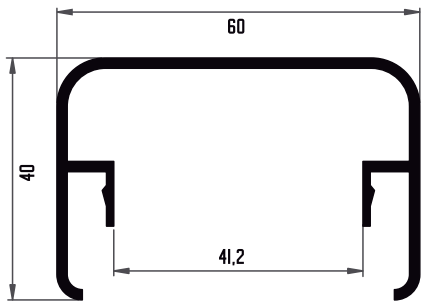

10022 PASAMANOS 70 MM

10026 PASAMANOS 66 MM

10024 SOPORTE BARRA BARANDILLA 43.2 MM

10023 TAPAJUNTA 39.6 MM

10020 BARRA BARANDILLA 30X15 MM

10021 BARANDILLA 30X30 MM

10025 TUBO OVALADO 30X17 MM

10002 PASAMANOS ABIERTO 60 MM

10001 PASAMANOS REDONDO 66 MM

10012 PASAMANOS ALTO 70X60 MM

10003 ANCLAJE 51 MM

* BAJO PEDIDO

10004 TAPA JUNTA 45.2 MM

10006 TUBO 35X18 C/GUSANILLO

10005 TUBO OVALADO 35X20 C/GUSANILLO

10007 PATA BARANDILLA 40X20 MM

10009 PORTACRISTALES

* BAJO PEDIDO

10011 PORTACRISTALES 17.7X30 MM

* BAJO PEDIDO

10008 BALCONERA 17.7X25

* BAJO PEDIDO

10010 TUBO PARA MACIZO 40X20

* BAJO PEDIDO