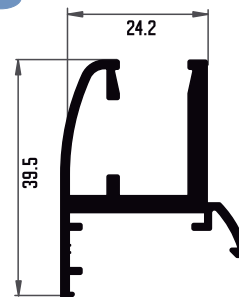

10022 PASAMANOS 70 MM

10026 PASAMANOS 66 MM

10024 SOPORTE BARRA BARANDILLA 43.2 MM

10023 TAPAJUNTA 39.6 MM

10020 BARRA BARANDILLA 30X15 MM

10021 BARANDILLA 30X30 MM

10025 TUBO OVALADO 30X17 MM

10002 PASAMANOS ABIERTO 60 MM

10001 PASAMANOS REDONDO 66 MM

10012 PASAMANOS ALTO 70X60 MM

10003 ANCLAJE 51 MM

* BAJO PEDIDO

10004 TAPA JUNTA 45.2 MM

10006 TUBO 35X18 C/GUSANILLO

10005 TUBO OVALADO 35X20 C/GUSANILLO

10007 PATA BARANDILLA 40X20 MM

10009 PORTACRISTALES

* BAJO PEDIDO

10011 PORTACRISTALES 17.7X30 MM

* BAJO PEDIDO

10008 BALCONERA 17.7X25

* BAJO PEDIDO

10010 TUBO PARA MACIZO 40X20

* BAJO PEDIDO

10013 PASAMANOS ELÍPTICO

* BAJO PEDIDO

10015 TAPA SOPORTE

* BAJO PEDIDO

10016 PATA BARANDILLA 40X20

* BAJO PEDIDO

10014 SOPORTE ELÍPTICO DE CRISTAL

* BAJO PEDIDO