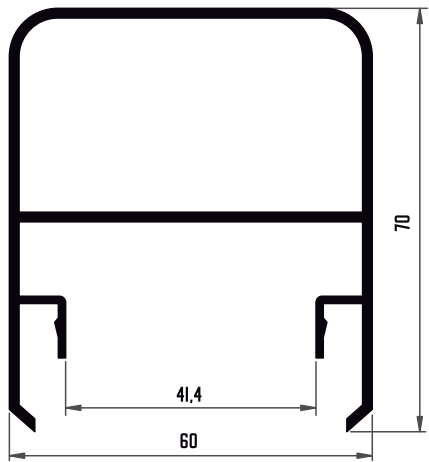

10022 PASAMANOS 70 MM

10026 PASAMANOS 66 MM

10024 SOPORTE BARRA BARANDILLA 43.2 MM

10023 TAPAJUNTA 39.6 MM

10020 BARRA BARANDILLA 30X15 MM

10021 BARANDILLA 30X30 MM

10025 TUBO OVALADO 30X17 MM

10002 PASAMANOS ABIERTO 60 MM

10001 PASAMANOS REDONDO 66 MM

10012 PASAMANOS ALTO 70X60 MM

10003 ANCLAJE 51 MM

* BAJO PEDIDO

10004 TAPA JUNTA 45.2 MM

10006 TUBO 35X18 C/GUSANILLO

10005 TUBO OVALADO 35X20 C/GUSANILLO

10007 PATA BARANDILLA 40X20 MM

10009 PORTACRISTALES

* BAJO PEDIDO

10011 PORTACRISTALES 17.7X30 MM

* BAJO PEDIDO

10008 BALCONERA 17.7X25

* BAJO PEDIDO

10010 TUBO PARA MACIZO 40X20

* BAJO PEDIDO