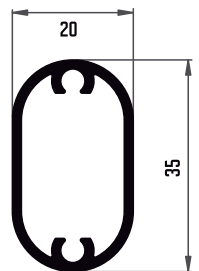

10022 PASAMANOS 70 MM

10026 PASAMANOS 66 MM

10024 SOPORTE BARRA BARANDILLA 43.2 MM

10023 TAPAJUNTA 39.6 MM

10020 BARRA BARANDILLA 30X15 MM

10021 BARANDILLA 30X30 MM

10025 TUBO OVALADO 30X17 MM

10002 PASAMANOS ABIERTO 60 MM

10001 PASAMANOS REDONDO 66 MM

10012 PASAMANOS ALTO 70X60 MM

10003 ANCLAJE 51 MM

* BAJO PEDIDO

10004 TAPA JUNTA 45.2 MM

10006 TUBO 35X18 C/GUSANILLO

10005 TUBO OVALADO 35X20 C/GUSANILLO

10007 PATA BARANDILLA 40X20 MM

10009 PORTACRISTALES

* BAJO PEDIDO

10011 PORTACRISTALES 17.7X30 MM

* BAJO PEDIDO

10008 BALCONERA 17.7X25

* BAJO PEDIDO

10010 TUBO PARA MACIZO 40X20

* BAJO PEDIDO