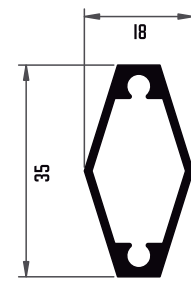

10022 PASAMANOS 70 MM

10026 PASAMANOS 66 MM

10024 SOPORTE BARRA BARANDILLA 43.2 MM

10023 TAPAJUNTA 39.6 MM

10020 BARRA BARANDILLA 30X15 MM

10021 BARANDILLA 30X30 MM

10025 TUBO OVALADO 30X17 MM

10002 PASAMANOS ABIERTO 60 MM

10001 PASAMANOS REDONDO 66 MM

10012 PASAMANOS ALTO 70X60 MM

10003 ANCLAJE 51 MM

* BAJO PEDIDO

10004 TAPA JUNTA 45.2 MM

10006 TUBO 35X18 C/GUSANILLO

10005 TUBO OVALADO 35X20 C/GUSANILLO

10007 PATA BARANDILLA 40X20 MM

10009 PORTACRISTALES

* BAJO PEDIDO

10011 PORTACRISTALES 17.7X30 MM

* BAJO PEDIDO

10008 BALCONERA 17.7X25

* BAJO PEDIDO

10010 TUBO PARA MACIZO 40X20

* BAJO PEDIDO