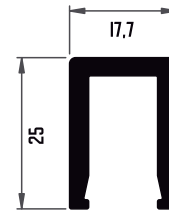

10022 PASAMANOS 70 MM

10026 PASAMANOS 66 MM

10024 SOPORTE BARRA BARANDILLA 43.2 MM

10023 TAPAJUNTA 39.6 MM

10020 BARRA BARANDILLA 30X15 MM

10021 BARANDILLA 30X30 MM

10025 TUBO OVALADO 30X17 MM

10002 PASAMANOS ABIERTO 60 MM

10001 PASAMANOS REDONDO 66 MM

10012 PASAMANOS ALTO 70X60 MM

10003 ANCLAJE 51 MM

* BAJO PEDIDO

10004 TAPA JUNTA 45.2 MM

10006 TUBO 35X18 C/GUSANILLO

10005 TUBO OVALADO 35X20 C/GUSANILLO

10007 PATA BARANDILLA 40X20 MM

10009 PORTACRISTALES

* BAJO PEDIDO

10011 PORTACRISTALES 17.7X30 MM

* BAJO PEDIDO

10008 BALCONERA 17.7X25

* BAJO PEDIDO

10010 TUBO PARA MACIZO 40X20

* BAJO PEDIDO