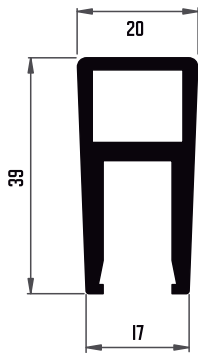

10022 PASAMANOS 70 MM

10026 PASAMANOS 66 MM

10024 SOPORTE BARRA BARANDILLA 43.2 MM

10023 TAPAJUNTA 39.6 MM

10020 BARRA BARANDILLA 30X15 MM

10021 BARANDILLA 30X30 MM

10025 TUBO OVALADO 30X17 MM

10002 PASAMANOS ABIERTO 60 MM

10001 PASAMANOS REDONDO 66 MM

10012 PASAMANOS ALTO 70X60 MM

10003 ANCLAJE 51 MM

* BAJO PEDIDO

10004 TAPA JUNTA 45.2 MM

10006 TUBO 35X18 C/GUSANILLO

10005 TUBO OVALADO 35X20 C/GUSANILLO

10007 PATA BARANDILLA 40X20 MM

10009 PORTACRISTALES

* BAJO PEDIDO

10011 PORTACRISTALES 17.7X30 MM

* BAJO PEDIDO

10008 BALCONERA 17.7X25

* BAJO PEDIDO

10010 TUBO PARA MACIZO 40X20

* BAJO PEDIDO