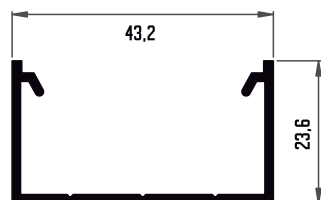

10022 PASAMANOS 70 MM

10026 PASAMANOS 66 MM

10024 SOPORTE BARRA BARANDILLA 43.2 MM

10023 TAPAJUNTA 39.6 MM

10020 BARRA BARANDILLA 30X15 MM

10021 BARANDILLA 30X30 MM

10025 TUBO OVALADO 30X17 MM

10002 PASAMANOS ABIERTO 60 MM

10001 PASAMANOS REDONDO 66 MM

10012 PASAMANOS ALTO 70X60 MM

10003 ANCLAJE 51 MM

* BAJO PEDIDO

10004 TAPA JUNTA 45.2 MM

10006 TUBO 35X18 C/GUSANILLO

10005 TUBO OVALADO 35X20 C/GUSANILLO

10007 PATA BARANDILLA 40X20 MM