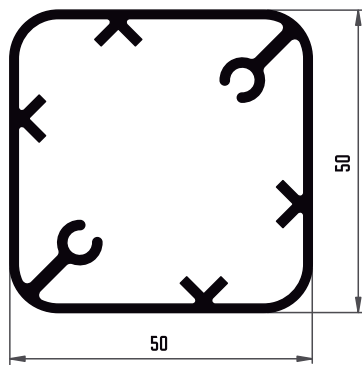

10022 PASAMANOS 70 MM

10026 PASAMANOS 66 MM

10024 SOPORTE BARRA BARANDILLA 43.2 MM

10023 TAPAJUNTA 39.6 MM

10020 BARRA BARANDILLA 30X15 MM

10021 BARANDILLA 30X30 MM

10025 TUBO OVALADO 30X17 MM

10002 PASAMANOS ABIERTO 60 MM

10001 PASAMANOS REDONDO 66 MM

10012 PASAMANOS ALTO 70X60 MM

10003 ANCLAJE 51 MM

* BAJO PEDIDO

10004 TAPA JUNTA 45.2 MM

10006 TUBO 35X18 C/GUSANILLO

10005 TUBO OVALADO 35X20 C/GUSANILLO

10007 PATA BARANDILLA 40X20 MM

10009 PORTACRISTALES

* BAJO PEDIDO

10011 PORTACRISTALES 17.7X30 MM

* BAJO PEDIDO

10008 BALCONERA 17.7X25

* BAJO PEDIDO

10010 TUBO PARA MACIZO 40X20

* BAJO PEDIDO