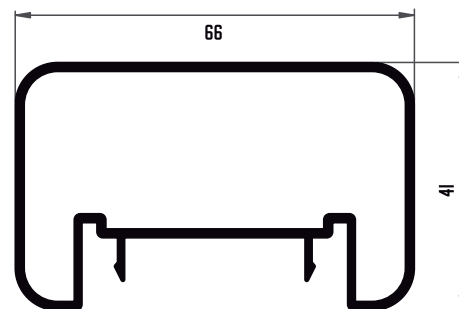

10022 PASAMANOS 70 MM

10026 PASAMANOS 66 MM

10024 SOPORTE BARRA BARANDILLA 43.2 MM

10023 TAPAJUNTA 39.6 MM

10020 BARRA BARANDILLA 30X15 MM

10021 BARANDILLA 30X30 MM

10025 TUBO OVALADO 30X17 MM

10002 PASAMANOS ABIERTO 60 MM

10001 PASAMANOS REDONDO 66 MM

10012 PASAMANOS ALTO 70X60 MM

10003 ANCLAJE 51 MM

* BAJO PEDIDO

10004 TAPA JUNTA 45.2 MM

10006 TUBO 35X18 C/GUSANILLO

10005 TUBO OVALADO 35X20 C/GUSANILLO

10007 PATA BARANDILLA 40X20 MM

10009 PORTACRISTALES

* BAJO PEDIDO

10011 PORTACRISTALES 17.7X30 MM

* BAJO PEDIDO

10008 BALCONERA 17.7X25

* BAJO PEDIDO

10010 TUBO PARA MACIZO 40X20

* BAJO PEDIDO