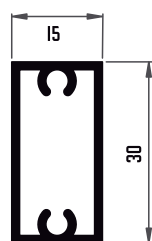

10022 PASAMANOS 70 MM

10026 PASAMANOS 66 MM

10024 SOPORTE BARRA BARANDILLA 43.2 MM

10023 TAPAJUNTA 39.6 MM

10020 BARRA BARANDILLA 30X15 MM

10021 BARANDILLA 30X30 MM

10025 TUBO OVALADO 30X17 MM

10002 PASAMANOS ABIERTO 60 MM

10001 PASAMANOS REDONDO 66 MM

10012 PASAMANOS ALTO 70X60 MM

10003 ANCLAJE 51 MM

* BAJO PEDIDO

10004 TAPA JUNTA 45.2 MM

10006 TUBO 35X18 C/GUSANILLO

10005 TUBO OVALADO 35X20 C/GUSANILLO

10007 PATA BARANDILLA 40X20 MM