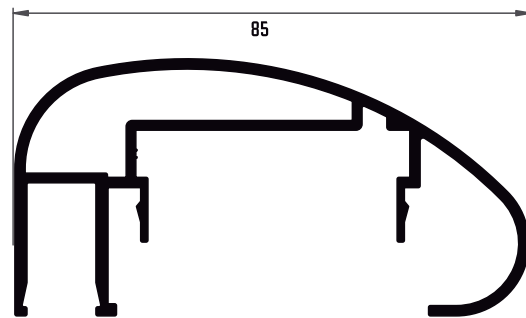

10022 PASAMANOS 70 MM

10026 PASAMANOS 66 MM

10024 SOPORTE BARRA BARANDILLA 43.2 MM

10023 TAPAJUNTA 39.6 MM

10020 BARRA BARANDILLA 30X15 MM

10021 BARANDILLA 30X30 MM

10025 TUBO OVALADO 30X17 MM

10002 PASAMANOS ABIERTO 60 MM

10001 PASAMANOS REDONDO 66 MM

10012 PASAMANOS ALTO 70X60 MM

10003 ANCLAJE 51 MM

* BAJO PEDIDO

10004 TAPA JUNTA 45.2 MM

10006 TUBO 35X18 C/GUSANILLO

10005 TUBO OVALADO 35X20 C/GUSANILLO

10007 PATA BARANDILLA 40X20 MM

10009 PORTACRISTALES

* BAJO PEDIDO

10011 PORTACRISTALES 17.7X30 MM

* BAJO PEDIDO

10008 BALCONERA 17.7X25

* BAJO PEDIDO

10010 TUBO PARA MACIZO 40X20

* BAJO PEDIDO