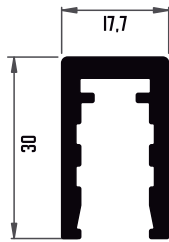

10022 PASAMANOS 70 MM

10026 PASAMANOS 66 MM

10024 SOPORTE BARRA BARANDILLA 43.2 MM

10023 TAPAJUNTA 39.6 MM

10020 BARRA BARANDILLA 30X15 MM

10021 BARANDILLA 30X30 MM

10025 TUBO OVALADO 30X17 MM

10002 PASAMANOS ABIERTO 60 MM

10001 PASAMANOS REDONDO 66 MM

10012 PASAMANOS ALTO 70X60 MM

10003 ANCLAJE 51 MM

* BAJO PEDIDO

10004 TAPA JUNTA 45.2 MM

10006 TUBO 35X18 C/GUSANILLO

10005 TUBO OVALADO 35X20 C/GUSANILLO

10007 PATA BARANDILLA 40X20 MM

10009 PORTACRISTALES

* BAJO PEDIDO

10011 PORTACRISTALES 17.7X30 MM

* BAJO PEDIDO

10008 BALCONERA 17.7X25

* BAJO PEDIDO

10010 TUBO PARA MACIZO 40X20

* BAJO PEDIDO