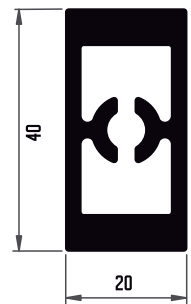

10022 PASAMANOS 70 MM

10026 PASAMANOS 66 MM

10024 SOPORTE BARRA BARANDILLA 43.2 MM

10023 TAPAJUNTA 39.6 MM

10020 BARRA BARANDILLA 30X15 MM

10021 BARANDILLA 30X30 MM

10025 TUBO OVALADO 30X17 MM

10002 PASAMANOS ABIERTO 60 MM

10001 PASAMANOS REDONDO 66 MM

10012 PASAMANOS ALTO 70X60 MM

10003 ANCLAJE 51 MM

* BAJO PEDIDO

10004 TAPA JUNTA 45.2 MM

10006 TUBO 35X18 C/GUSANILLO

10005 TUBO OVALADO 35X20 C/GUSANILLO

10007 PATA BARANDILLA 40X20 MM

10009 PORTACRISTALES

* BAJO PEDIDO

10011 PORTACRISTALES 17.7X30 MM

* BAJO PEDIDO

10008 BALCONERA 17.7X25

* BAJO PEDIDO

10010 TUBO PARA MACIZO 40X20

* BAJO PEDIDO