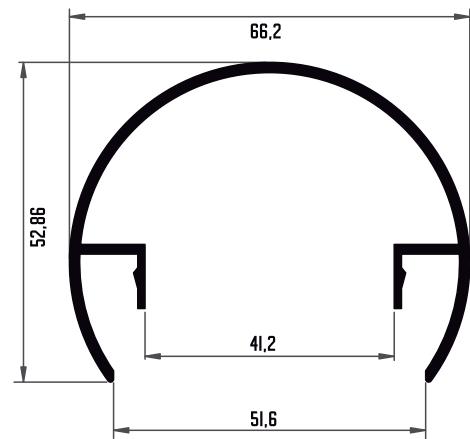

10022 PASAMANOS 70 MM

10026 PASAMANOS 66 MM

10024 SOPORTE BARRA BARANDILLA 43.2 MM

10023 TAPAJUNTA 39.6 MM

10020 BARRA BARANDILLA 30X15 MM

10021 BARANDILLA 30X30 MM

10025 TUBO OVALADO 30X17 MM

10002 PASAMANOS ABIERTO 60 MM

10001 PASAMANOS REDONDO 66 MM

10012 PASAMANOS ALTO 70X60 MM

10003 ANCLAJE 51 MM

* BAJO PEDIDO

10004 TAPA JUNTA 45.2 MM

10006 TUBO 35X18 C/GUSANILLO

10005 TUBO OVALADO 35X20 C/GUSANILLO

10007 PATA BARANDILLA 40X20 MM

10009 PORTACRISTALES

* BAJO PEDIDO

10011 PORTACRISTALES 17.7X30 MM

* BAJO PEDIDO

10008 BALCONERA 17.7X25

* BAJO PEDIDO

10010 TUBO PARA MACIZO 40X20

* BAJO PEDIDO